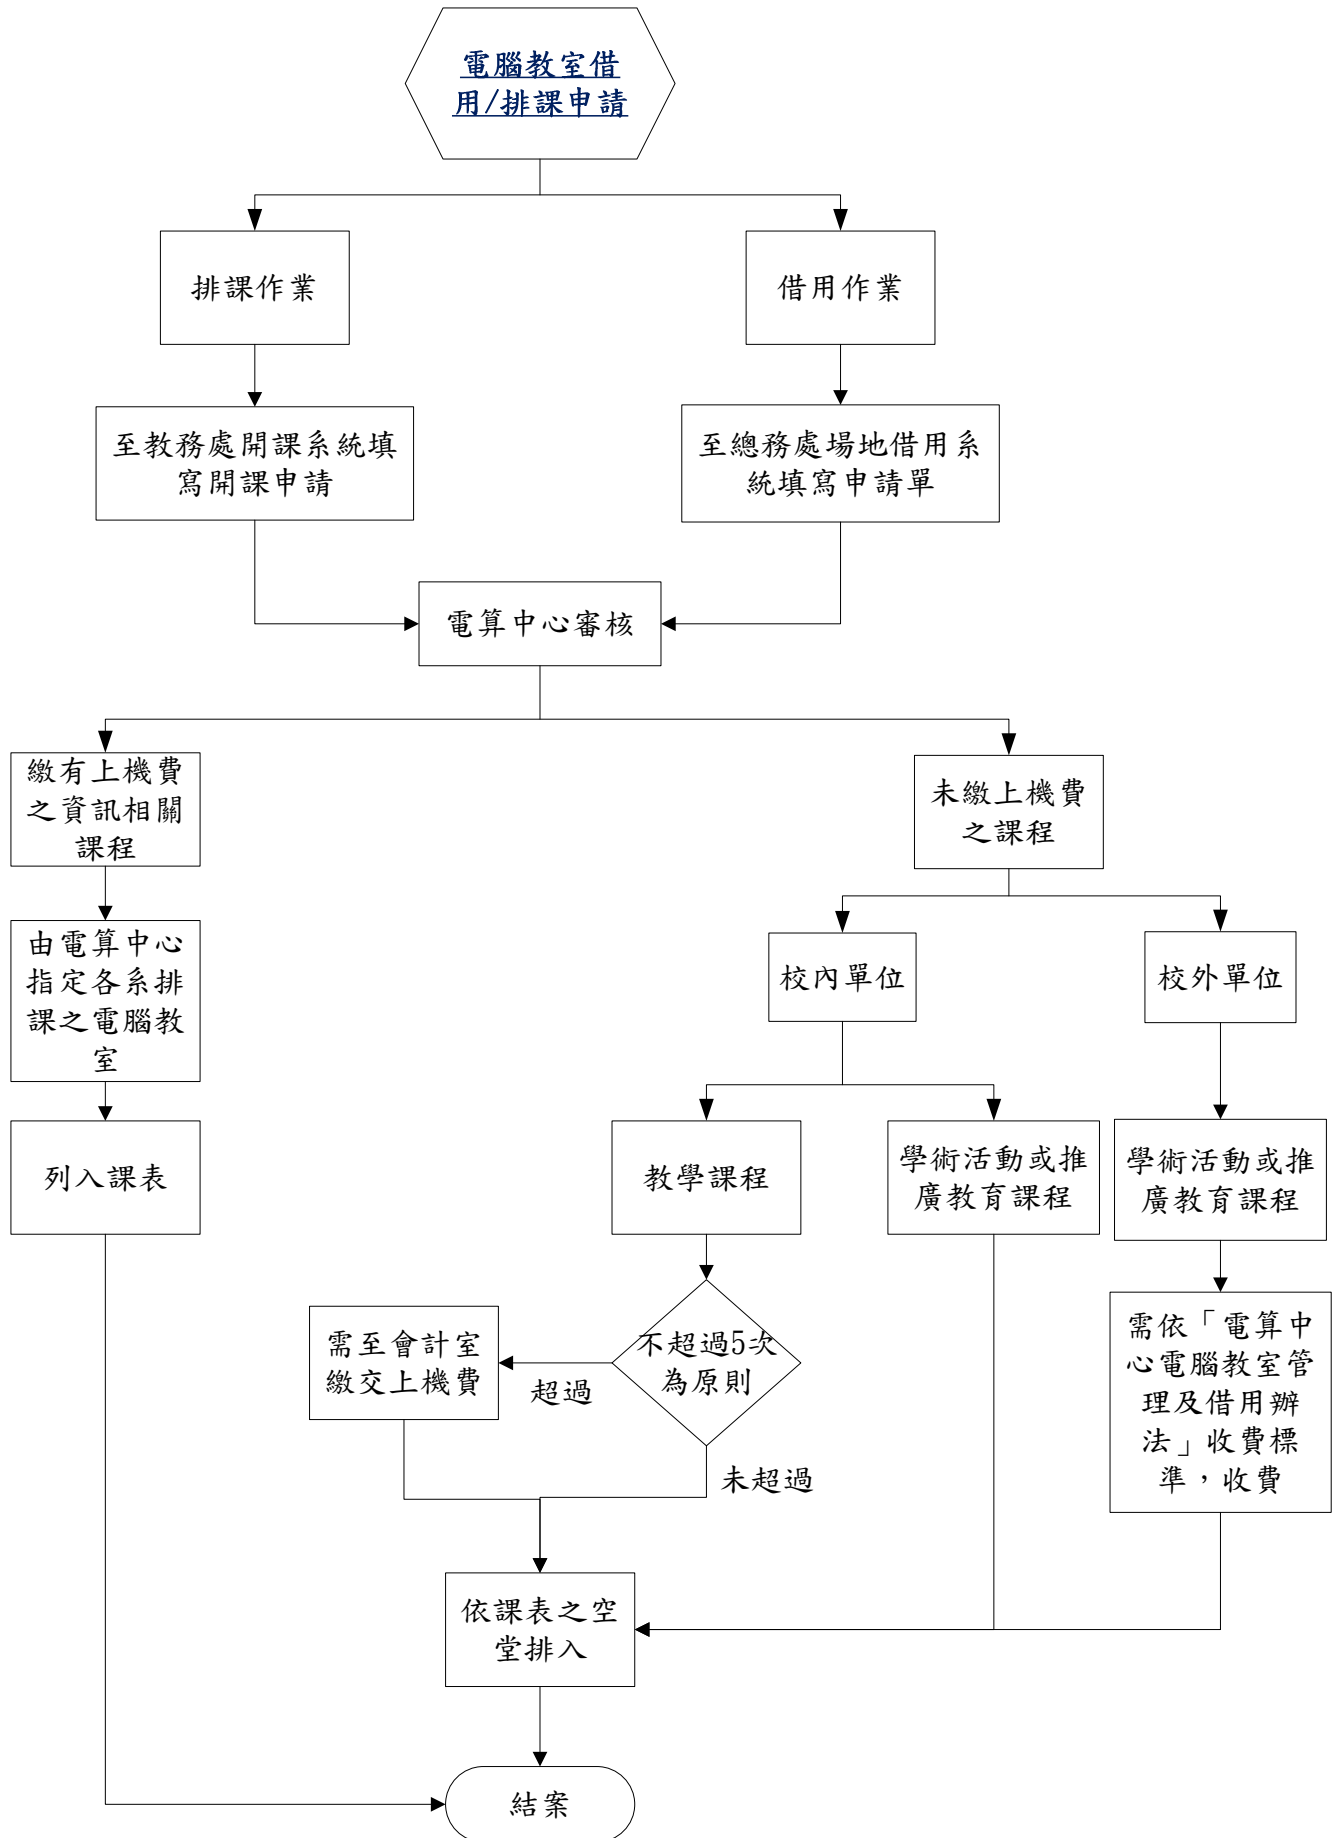

電腦教室借用/排課流程圖

說明：本流程依據「慈濟技術學院電腦教室管理及借用辦法」