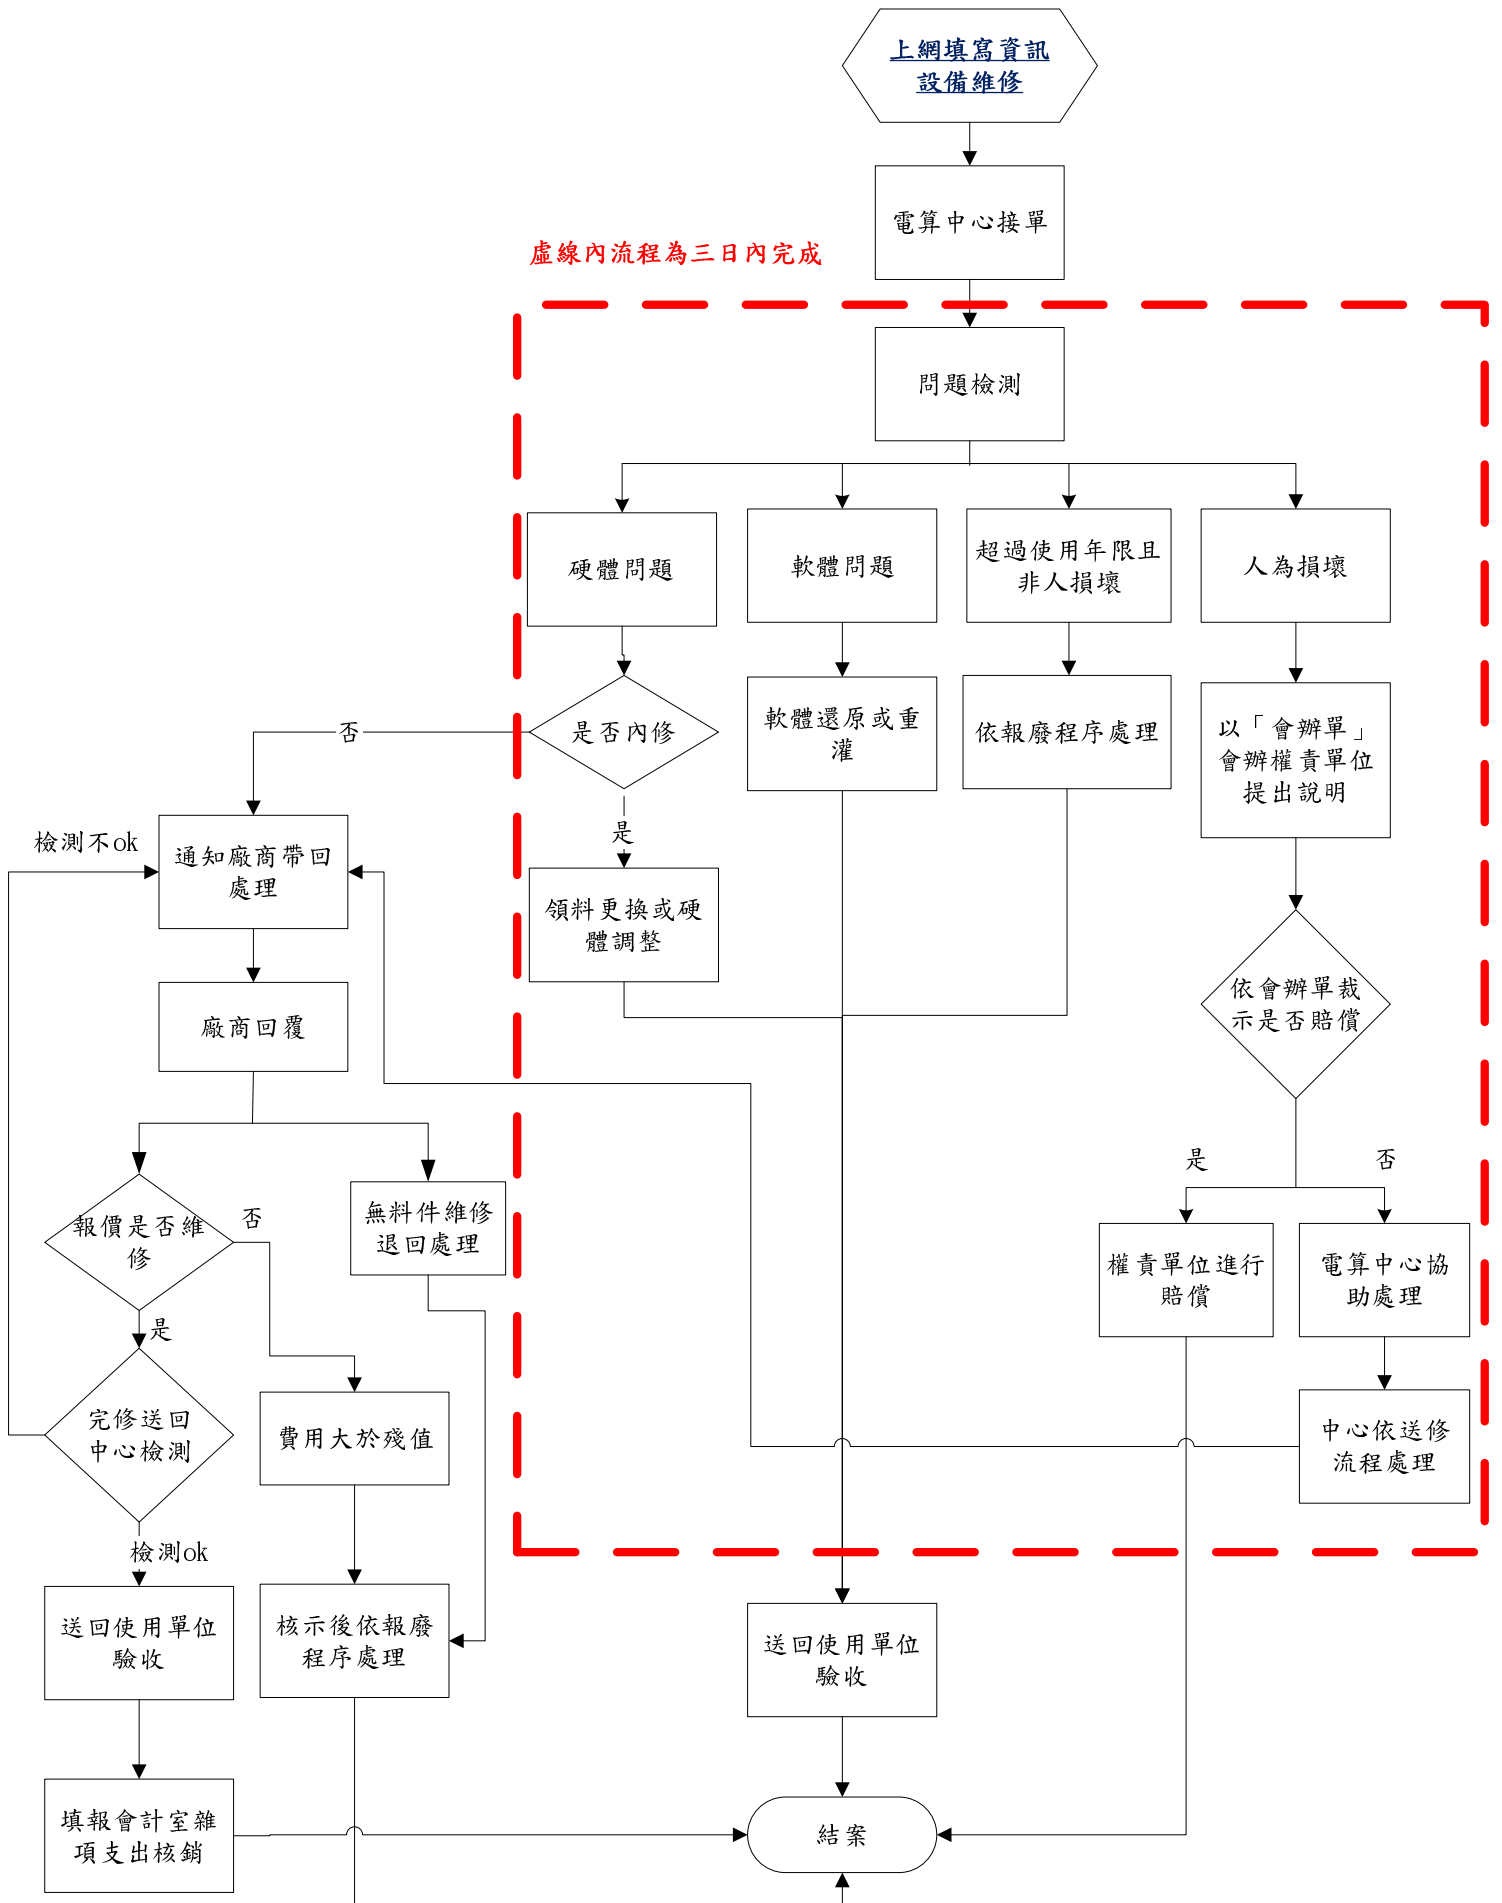

資訊設備維修流程圖

說明：本流程依據「慈濟技術學院網路及電腦設備修繕作業辦法」¹