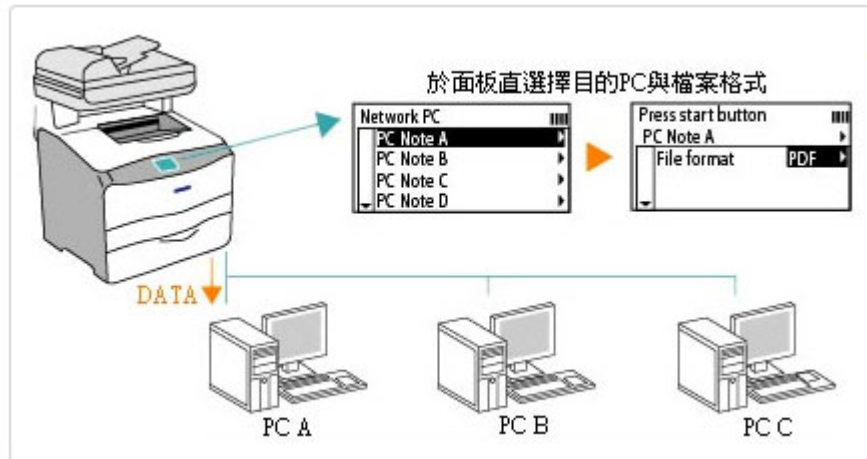

· Epson 獨創主動式掃描功能，只要透過主機面板選擇目的 PC 與檔案格式，就可直接將掃描資料檔案透過網路傳送到指定電腦上，不必為了掃描文件往來奔波。

更是一部優質彩色傳真機

採用 Super G3 傳真，彩色傳真暢行無阻

· AcuLaser CX11F 除了是一部彩色影印機，也是一部彩色傳真機，內建 Super G3 傳真協定，無論是黑白或是彩色傳真，都可以暢行無阻、收發自如。精緻細膩的彩色傳真效果，彷彿原稿重現。